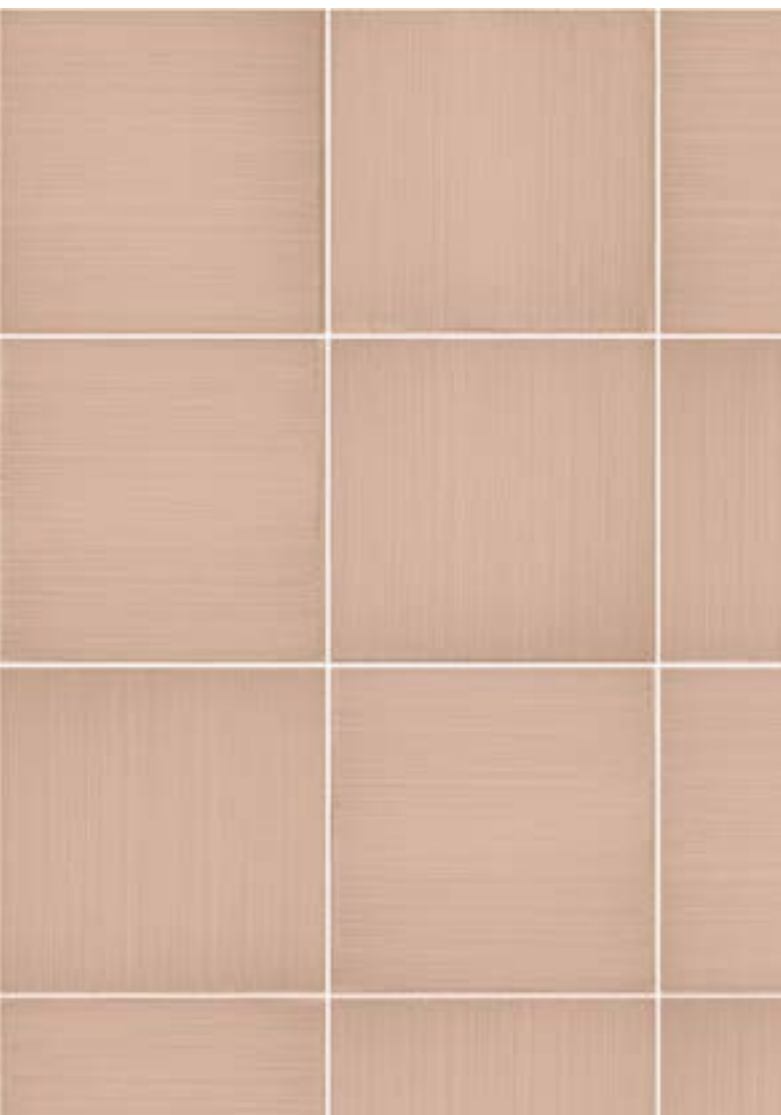

FLEURS

Carrelage

En collaboration avec Paradisoterrestre et Ceramica Bardelli

Grès blanc émaillé, finition mate

Peint à la main

Usages au sol et au mur possibles

Disponible en quatre teintes (de gauche à droite de haut en bas) : 1F, 2F, 3F, 4F

L. 26 cm x P. 26 cm, épaisseur 1 cm

Tiles

In collaboration with Paradisoterrestre and Ceramica Bardelli

Enamelled white stoneware, white finish

Hand painted

Wall and floor uses possible

Available in four shades (from left to right, from top to bottom): 1F, 2F, 3F, 4F

W. 10.2" x D. 10.2" (W. 26 cm x D. 26 cm)

Thickness 0.4" (1 cm)

PIERRE GONALONS