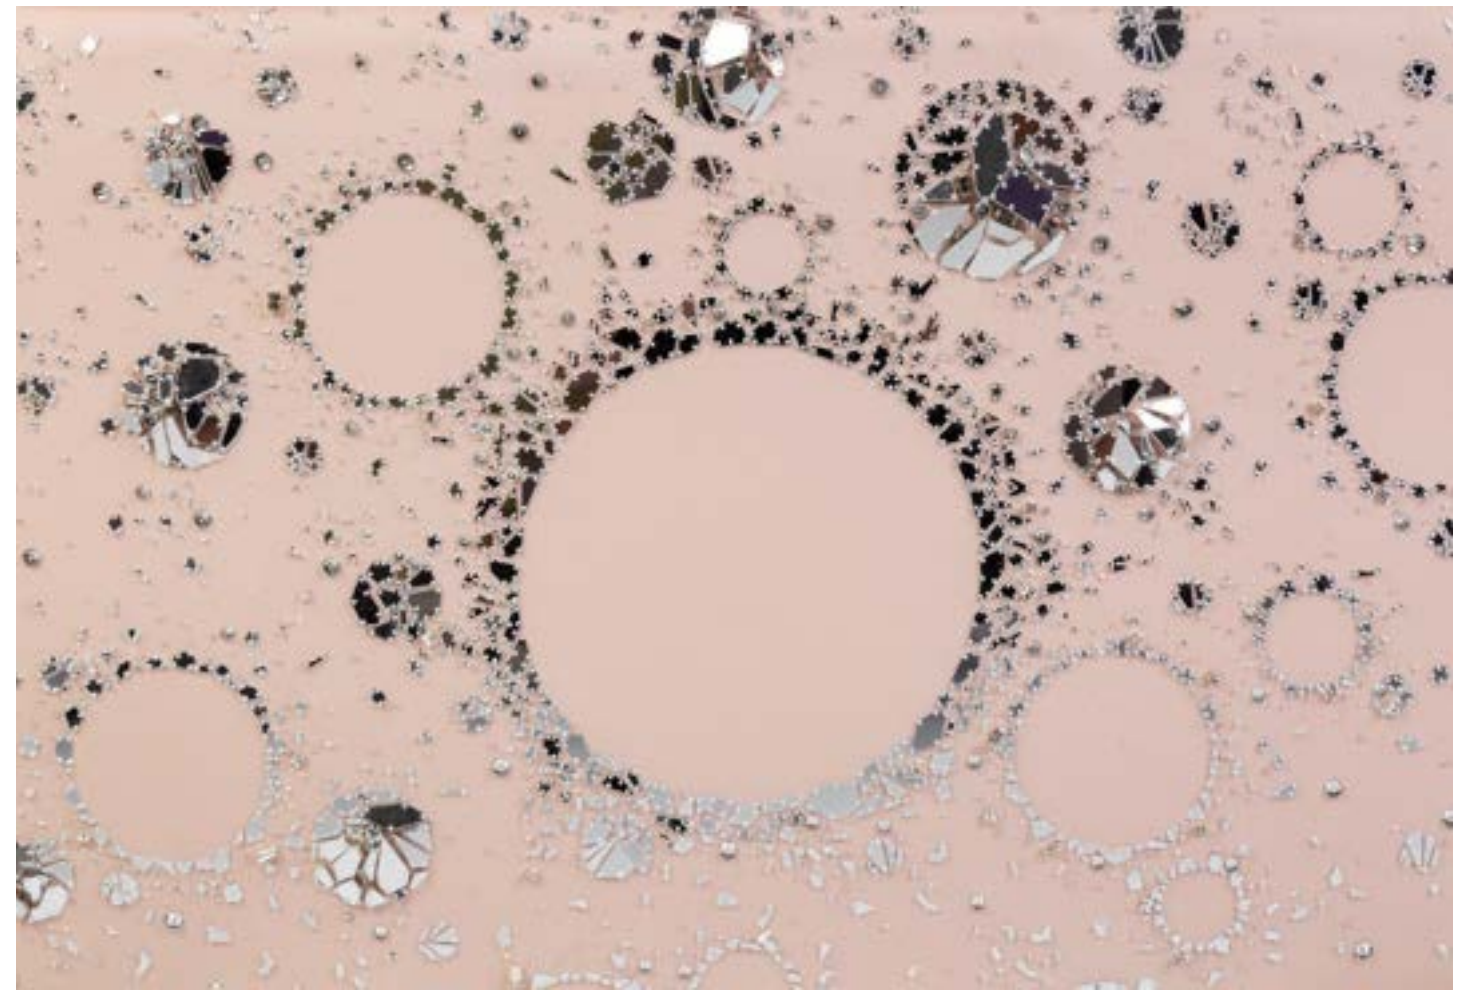

Children table

Printed bamboo, matt varnish

Ø 31.5" x H. 18.9

Ø 80 cm x H. 48 cm

GALERIE

**FAUTEUIL MARILYN
MARILYN ARMCHAIR**

MARILYN

Chauffeuse
En collaboration avec Vermont Paris