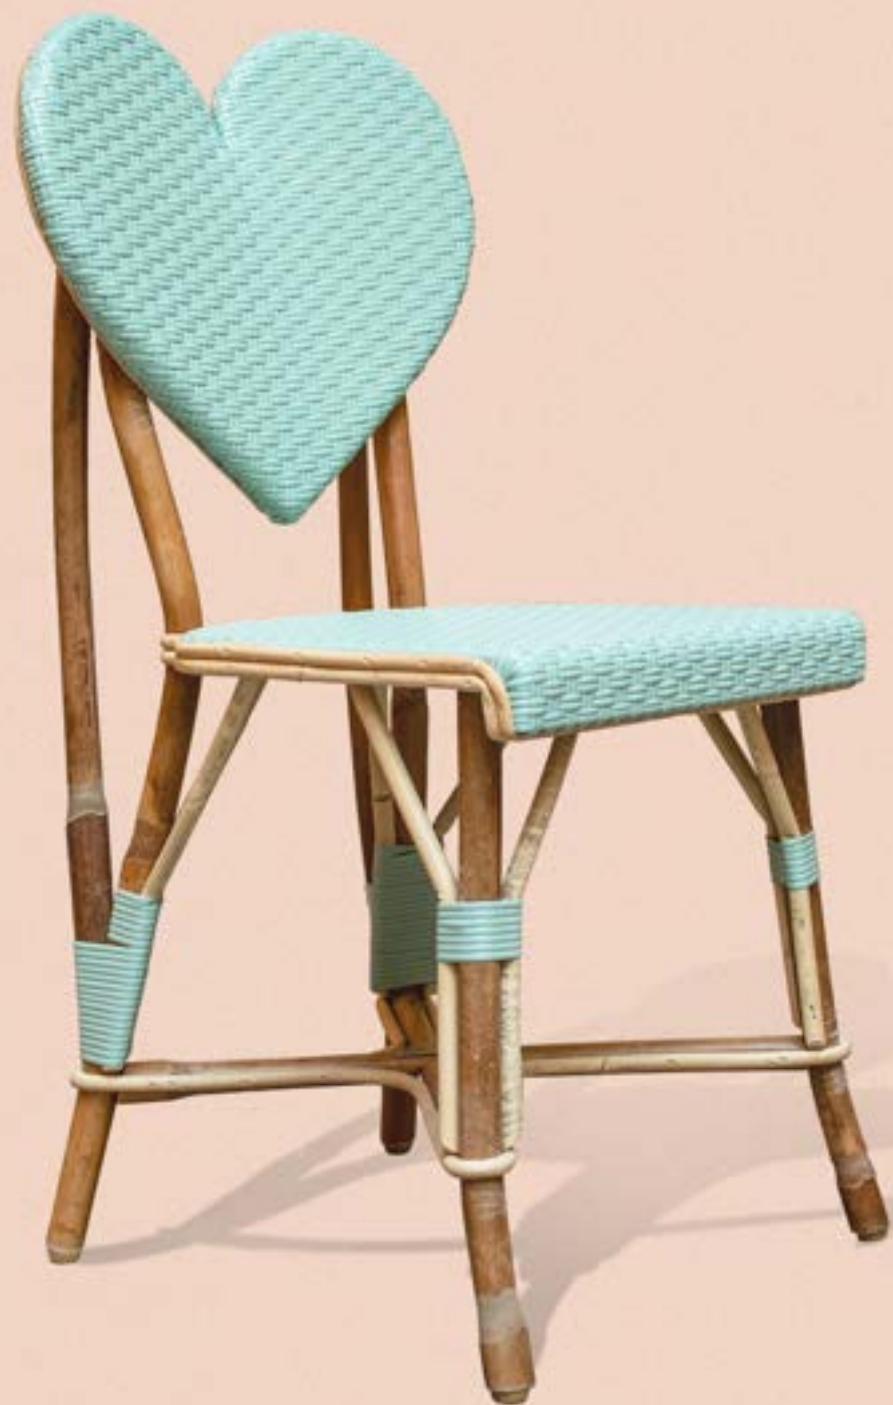

SACRÉ-CŒUR

Chaise en rotin
En collaboration avec Maison Drucker

Structure en rotin verni
Ici présenté en vert d'eau, vieux rose et rouge brique (cannage et attaches)
Autres couleurs sur demande
Usages intérieur et extérieur

L. 43 cm x P. 54 cm x H. 89 cm

Rattan chair
In collaboration with Maison Drucker

Varnished rattan structure
Here presented in aqua, old pink and brick red (canework and ties)
Other colors on request
Indoor and outdoor furniture

W. 16.9" x D. 21.3" x H. 35.0"
W. 43 cm x D. 54 cm x H. 89 cm