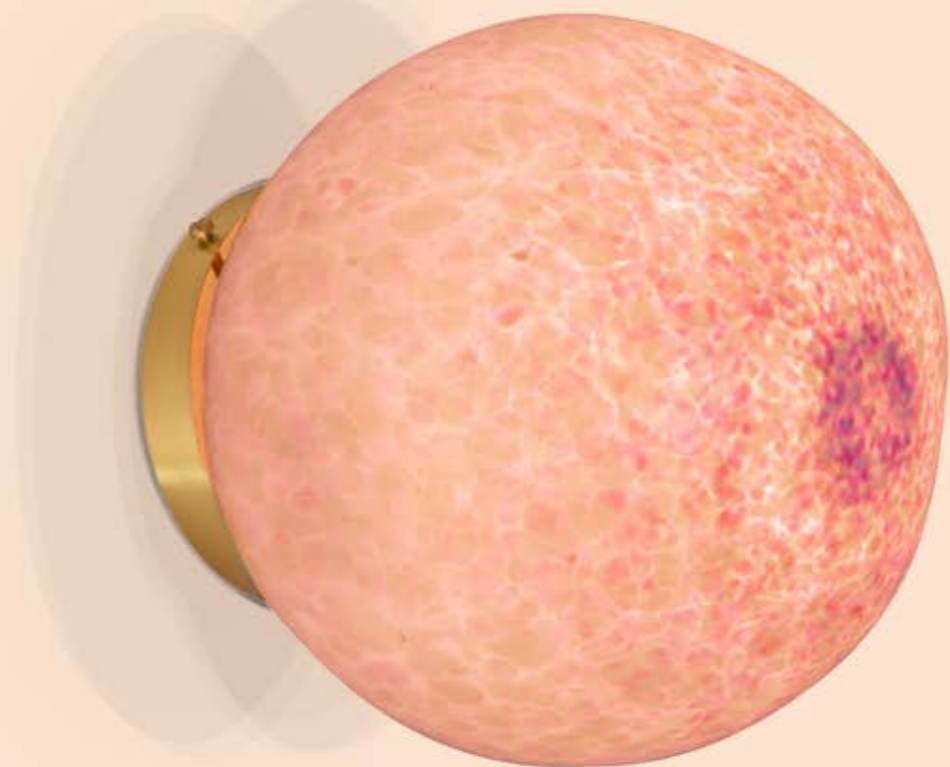

# KING SUN MURANO

Applique suspendue  
En collaboration avec Stories of Italy

Globes en verre de Murano soufflés à la bouche  
Structure et base en laiton brossé  
Coloris des globes : rose, noir & blanc, vert & bleu, ambre

Diamètre du globe 20 cm ou 30 cm, hauteur variable

---

Suspended wall light  
In collaboration with Stories of Italy

Mouth-blown Murano glass globes  
Base and structure in brushed brass  
Shades of the globes: pink, black & white, green & blue, amber

Diameter of the globe 7.9" or 11.8" (20cm or 30cm), variable height